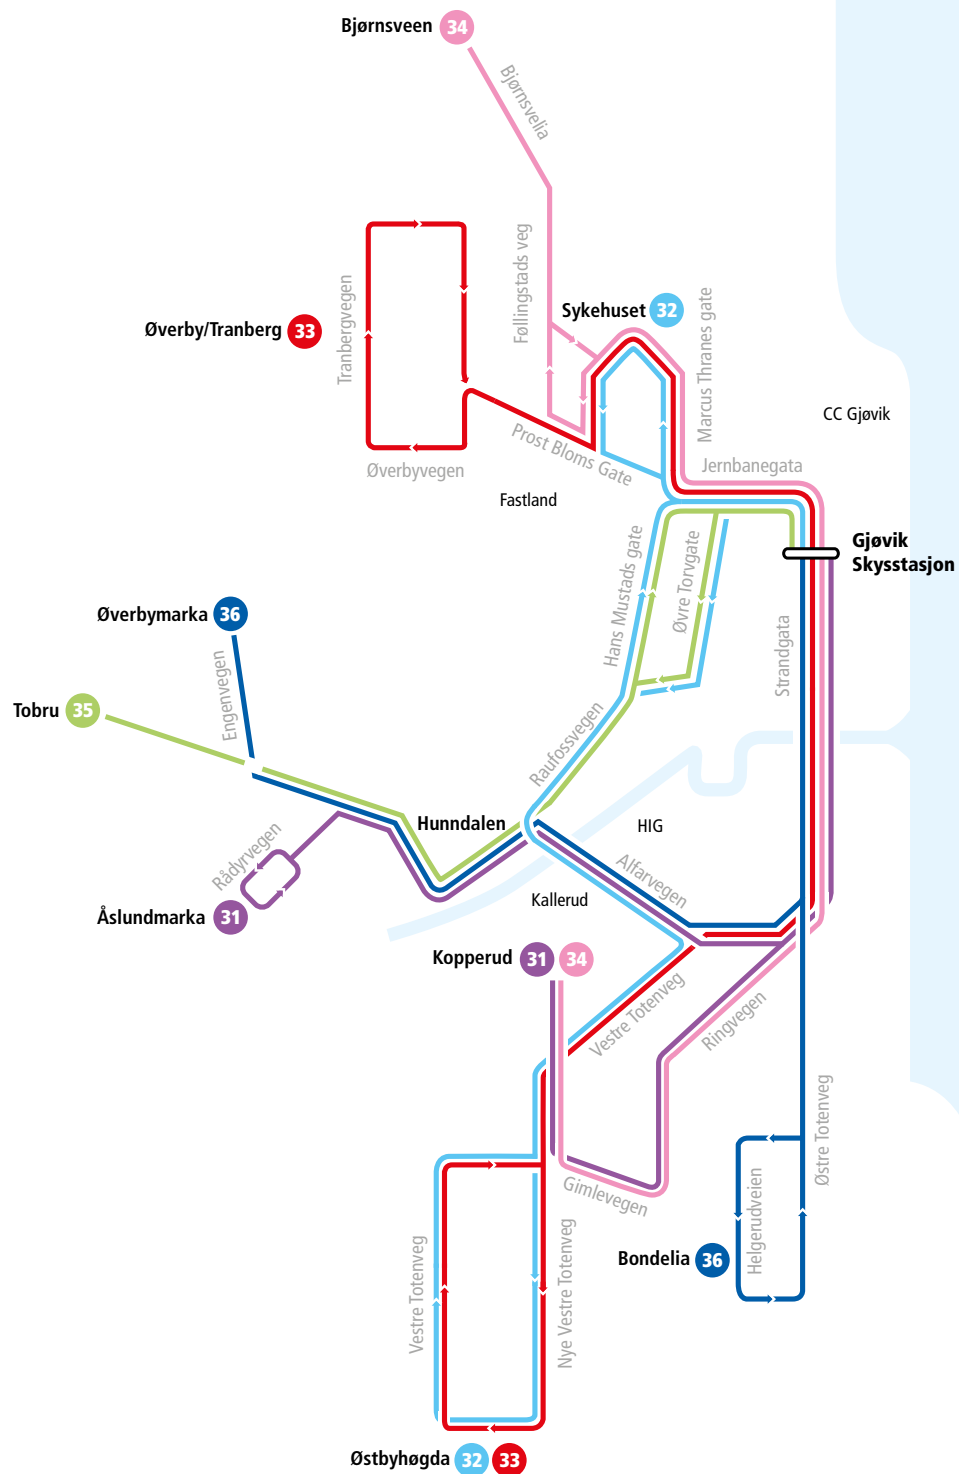

# Bybuss Gjøvik

 31 32 33 34 35 36 37

## Innhold

31	Åslundmarka - Kopperud	4
32	Østbyhøgda - Kallerud - Sykehuset	8
33	Øverby - Østbyhøgda	10
34	Bjørnsveen - Kopperud	18
35	Tobru - Skysstasjonen	22
36	Øverbymarka - Bondelia	24
37	Servicebuss: Tongjordet - Nordbyen	26