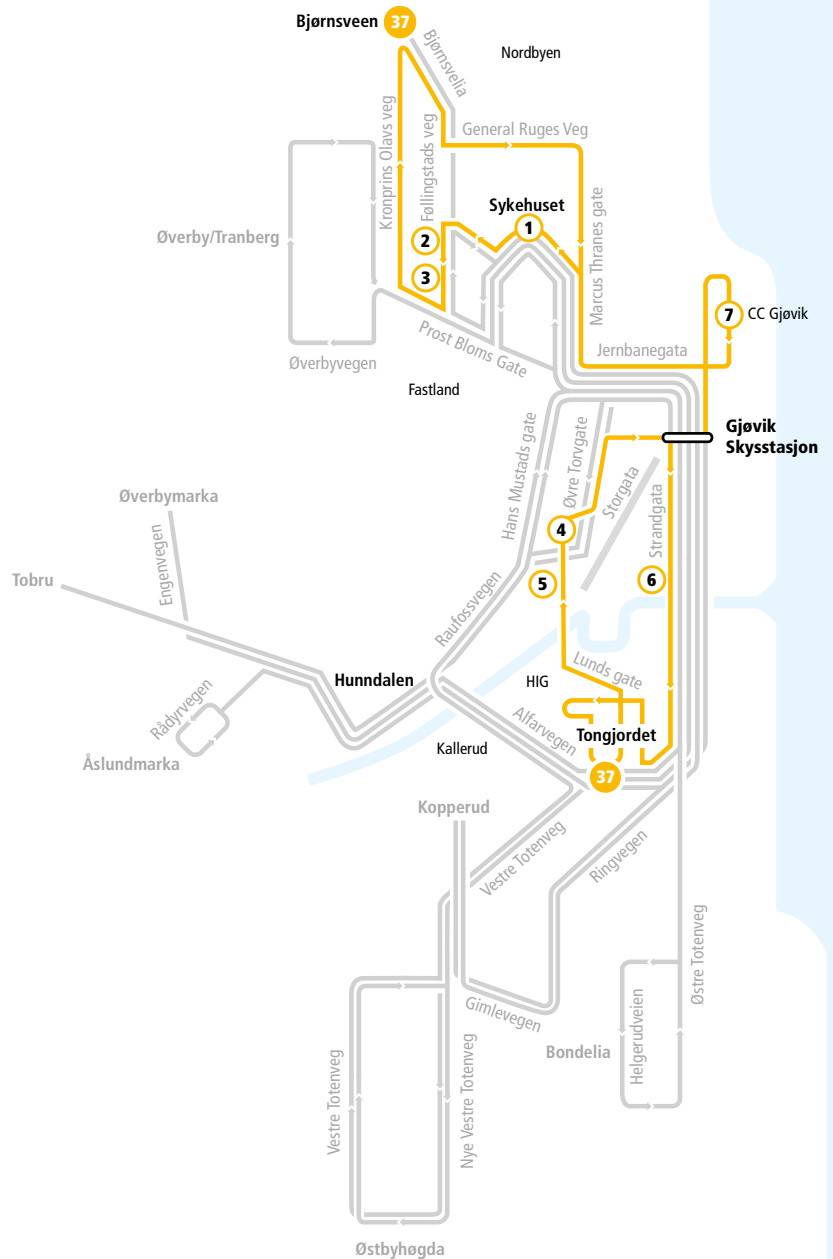

37 Servicebussen

Fleksibel rute

Bussen vil følge den traséen som er vist på kartet. Den vil stoppe ved de holdeplassene som er oppført i rutetabellen. Bussen kan også stoppes hvor som helst langs ruta ved at man rekker ut hånden og gir signal til sjåføren.

Åpen for alle

Bussen som trafikkerer ruta, har lav entré og er tilpasset barnevogn og rullator. Sjåføren hjelper til med av- og påstigning når det trengs.

Servicebussen stopper ved eller i nærheten av bank, postkontor, apotek, sykehus, Solås, Hunn Kapell, Haugtun, Furubakken og Frivillighets-sentralen, Rådhuset, butikker i sentrum og CC.

Det er gratis overgang til bybusser innen 1 time etter påstempet tid. Kjøres ikke på søndager og helligdager.

- 1 Sykehuset
- 2 Solås Rehab.senter
- 3 Hunn Kapell
- 4 Furubakken/Frivillighets-sentralen
- 5 Haugtun
- 6 Rådhuset
- 7 CC Gjøvik