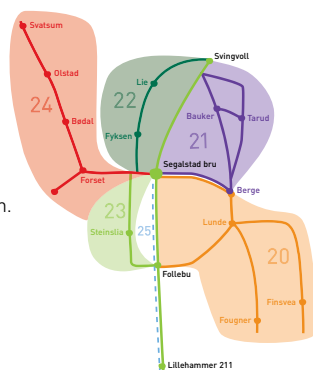

HVOR GÅR BESTILLINGSRUTENE?

- 20 Øverbygda Follebu
- 21 Øverbygda Østre
- 22 Baksida Østre
- 23 Baksida Follebu
- 24 Vestre Gausdal
- 25 Lillehammer - Segalstad bru

PRISER BESTILLINGSRUTER

Antall kilometer	Dag	Natt
0-5 km	Kr 35,-	Kr 50,-
5-15 km	Kr 47,-	Kr 70,-
15-25 km	Kr 68,-	Kr 90,-
Over 25 km	Kr 87,-	Kr 110,-

Knutepunkt Segalstad bru eller Follebu, se stort kart bak i brosjyren.

Bestillingsrute

Buss

Se egen tabell for rute 211: Lillehammer – Segalstad bru – Svingvoll

20 Øverbygda Follebu **Hverdager**

		Tirsdag og fredag	Mandag - fredag		
	Bestillingsrute Fra Øverbygda Follebu Til Follebu eller Segalstad bru	ca. 09:45	ca. 17:45	ca. 19:45	ca. 21:45
		Mandag - fredag			
	Buss 211				
	Fra Segalstad bru	10:10	18:10	20:10	22:10
	Fra Follebu	10:15	18:15	20:15	22:15
	Til Lillehammer skystasjon	10:38	18:38	20:38	22:38

		Mandag - fredag			Fredag	Natt til lørdag
	Buss 211					
	Fra Lillehammer skystasjon	10:15	19:15	21:15	23:15	 01:15
	Til Follebu	10:36	19:36	21:36	23:36	
	Til Segalstad bru	10:43	19:43	21:43	23:43	

		Tirsdag og fredag	Mandag - fredag		Fredag	Natt til lørdag
	Bestillingsrute					
	Fra Follebu	11:10	13:00	19:40	21:40	23:40
	Fra Segalstad bru	11:20	13:10	19:45	21:45	23:45
	Til Øverbygda Follebu					01:45