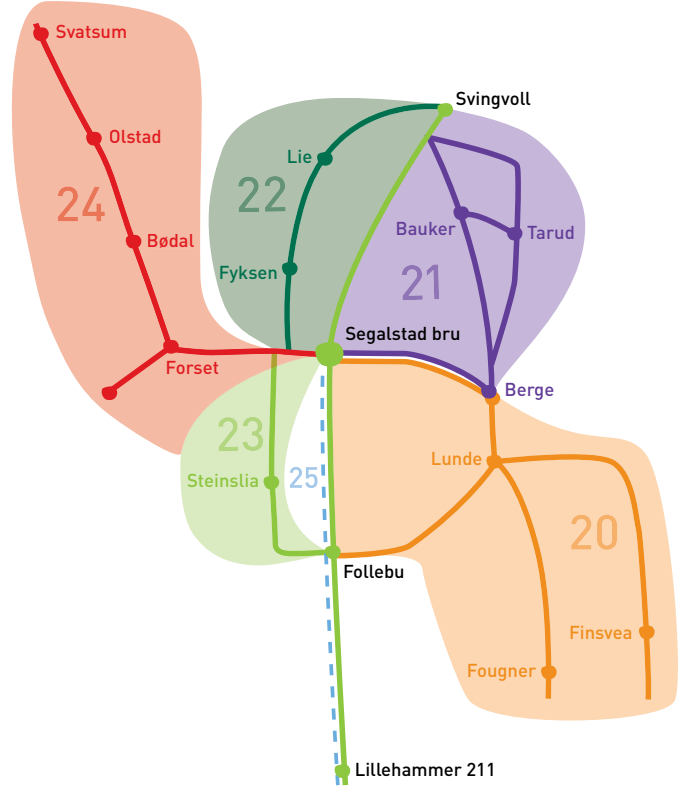

24 Vestre Gausdal **Helg**

		Lørdag og søndag		Søndag
 Bestillingsrute	Fra Vestre Gausdal v/Joker Svatum Til Forset eller Segalstad bru	ca. 17:40	ca. 21:40	ca. 14:40

		Lørdag og søndag		Søndag
 Bestillingsrute ²⁵	Fra Segalstad bru Til Lillehammer skystasjon	ca. 18:10	ca. 22:10	ca. 15:10

		Lørdag og søndag		Natt til søndag
 Bestillingsrute ²⁵	Fra Lillehammer skystasjon Til Segalstad bru	19:15	21:15	01:15

		Lørdag og søndag		Natt til søndag
 Bestillingsrute	Fra Segalstad bru Til Forset/Svatum	19:45	21:45	01:45

For bestilling ring Gausdal taxi: **61 22 02 08**

25 Segalstad bru - Lillehammer Helg

	Lørdag og søndag	Søndag
Bestillingsrute		
	Fra Segalstad bru ca. 18:10 ca. 22:10 ca. 15:10	ca. 15:10
	Fra Follebu ca. 18:15 ca. 22:15 Til Lillehammer skystasjon	ca. 15:15

	Lørdag og søndag	Natt til lørdag	Natt til søndag
Bestillingsrute			
	Fra Lillehammer skystasjon Til Follebu eller Segalstad bru 19:15 21:15	01:15	01:15

For bestilling ring Gausdal taxi: 61 22 02 08

Områder med
BESTILLINGSRUTER